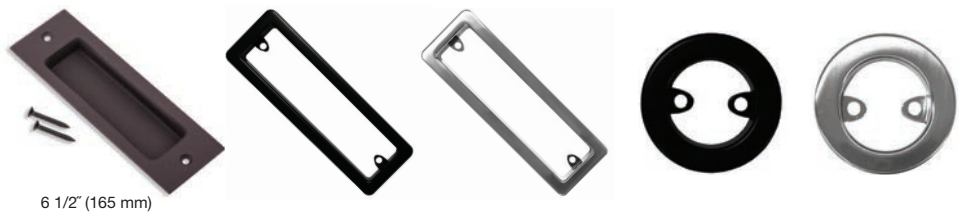

2102193-BN

FLUSH PULLS

6 1/2" (165 mm)

6 1/2" (165 mm)

MATTE BLACK
BDB460-MB
ORGILL - 8116592

SATIN NICKLE
BDB460-SN
ORGILL - 8116600

6 1/2" (165 mm)

BRONZE
BD460-BR